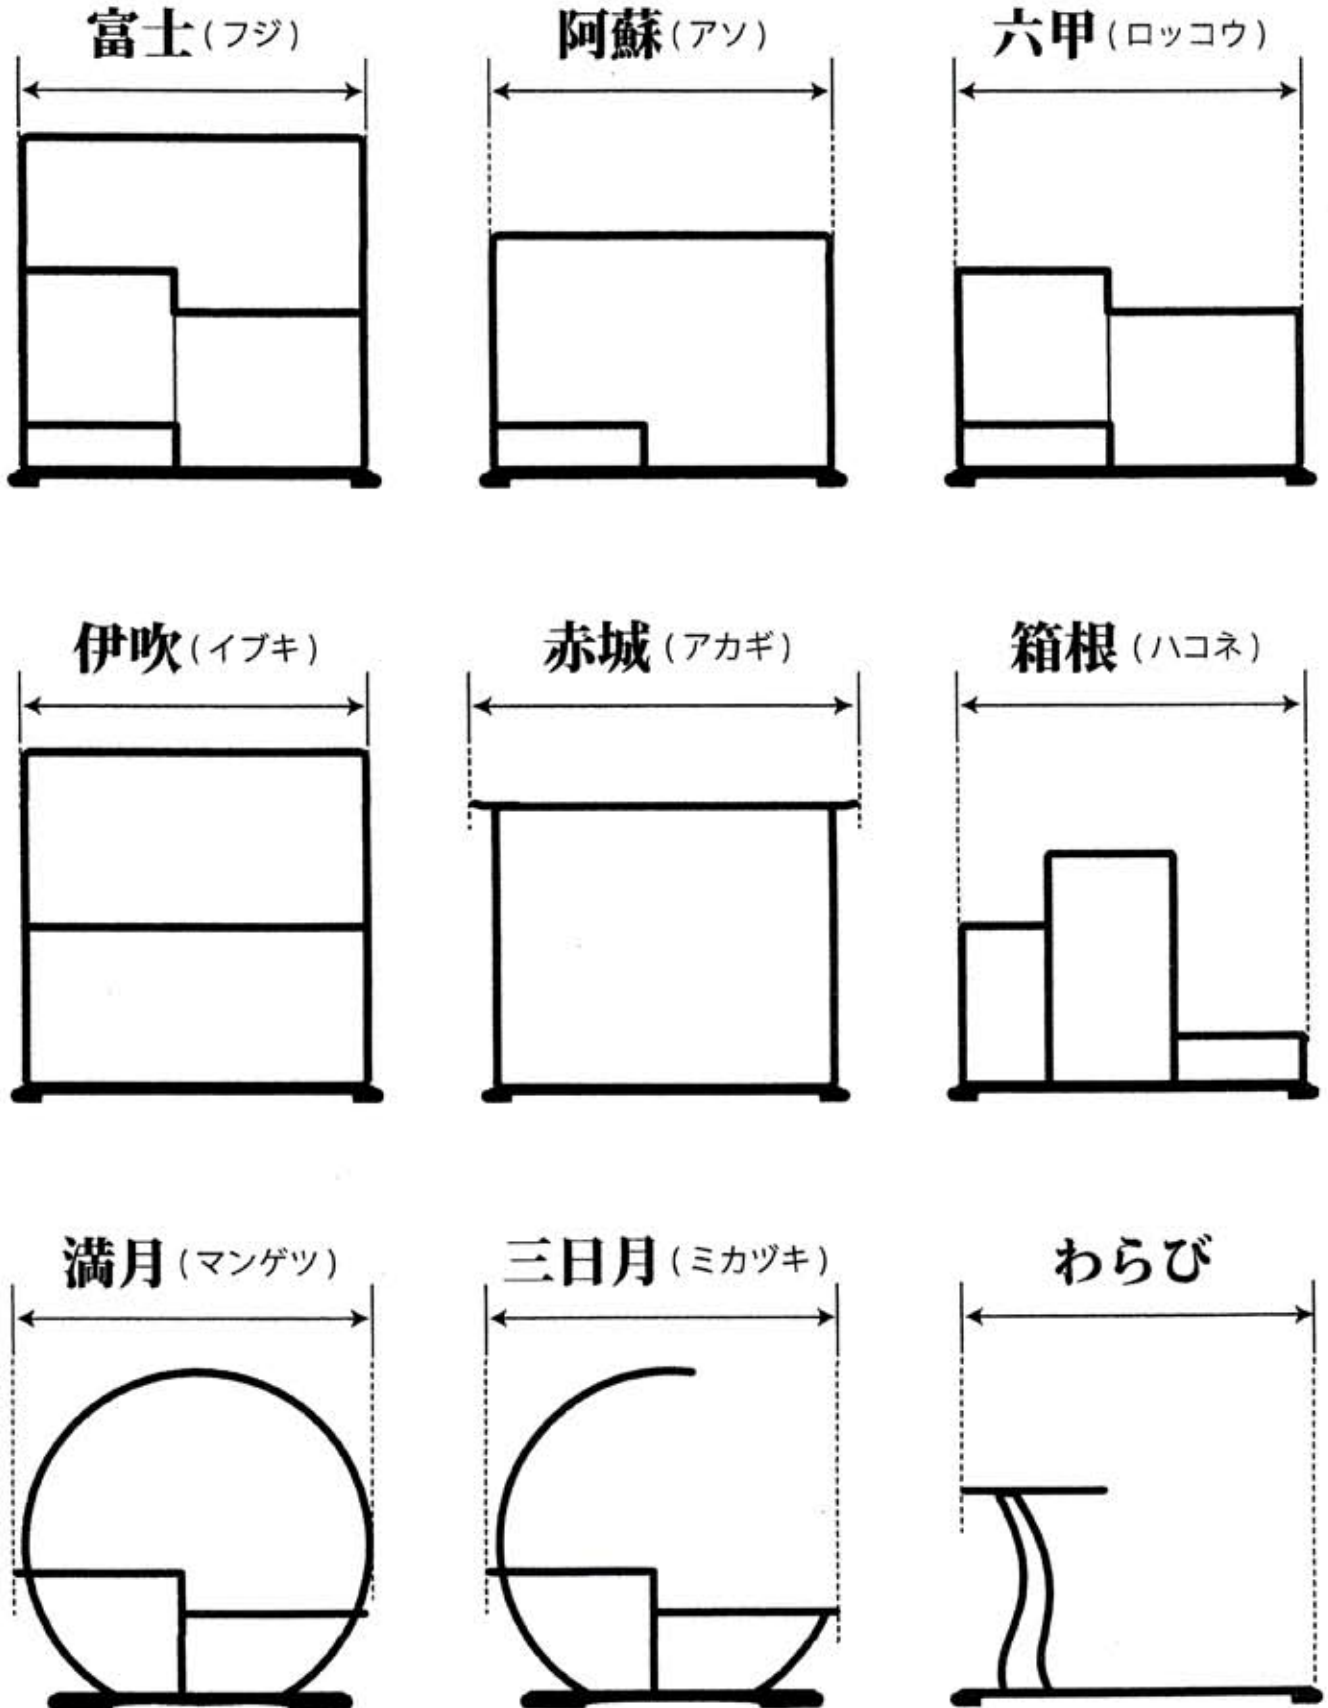

卓の名称と測り方

公益社団法人全日本小品盆栽協会

※ このほかの卓使用時の測り方については、天場の最大幅や柱の最大幅を測るものとする。